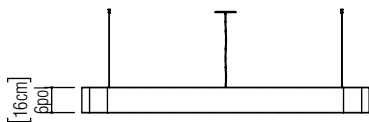

Referência: 1230.
Linha: Clean
Aplicação: Pendente
Descrição: Pendente Canoa 190x16x20

Material: Lâmina Natural de Madeira, MDF e Acrílico Leitoso
Peso (sem embalagem): 4,45kg/9,81lb

Tipo de Lâmpada: Fita de LED Integrada
1 Driver incluso, alojado na luminária
Não dimerizável

Temperatura de Cor: 2700K
IRC: 90
Fluxo Luminoso: 4200lm
Potência Total (W): 42W

Isolamento: Classe II
Tensão de Entrada (VAC): 110 ~ 220V
Frequência de Entrada (Hz): 60 Hz

Comprimento do Cabo Elétrico: 160cm/63pol