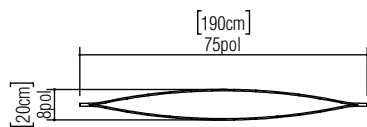

Referência: 1230.
Linha: Clean
Aplicação: Pendente
Descrição: Pendente Canoa 190x16x20

Material: Lâmina Natural de Madeira, MDF e Acrílico Leitoso
Peso (sem embalagem): 4,45kg/9,81lb

Tipo de Lâmpada: Fita de LED Integrada
1 Driver incluso, alojado na luminária
Não dimerizável

Temperatura de Cor: 2700K
IRC: 90
Fluxo Luminoso: 4200lm
Potência Total (W): 42W

Isolamento: Classe II
Tensão de Entrada (VAC): 110 ~ 220V
Frequência de Entrada (Hz): 60 Hz

Comprimento do Cabo Elétrico: 160cm/63pol