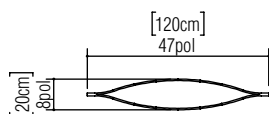

Referência: 1279.  
Linha: Clean  
Aplicação: Pendente  
Descrição: Pendente Canoa 120x16x20

Material: Lâmina Natural de Madeira, MDF e Acrílico Leitoso  
Peso (sem embalagem): 4,45kg/9,81lb

Tipo de Lâmpada: Fita de LED Integrada  
1 Driver incluso, alojado na luminária  
Não dimerizável

Temperatura de Cor: 2700K

IRC: 90

Fluxo Luminoso: 2500lm

Potência Total (W): 25W

Isolamento: Classe II

Tensão de Entrada (VAC): 110 - 220V

Frequência de Entrada (Hz): 60 Hz

Comprimento do Cabo Elétrico: 160cm/63pol