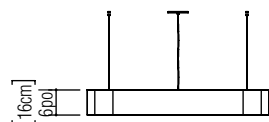

Referência: 1279.  
Linha: Clean  
Aplicação: Pendente  
Descrição: Pendente Canoa 120x16x20

Material: Lâmina Natural de Madeira, MDF e Acrílico Leitoso  
Peso (sem embalagem): 4,45kg/9,81lb

Tipo de Lâmpada: Fita de LED Integrada  
1 Driver incluso, alojado na luminária  
Não dimerizável

Temperatura de Cor: 2700K

IRC: 90

Fluxo Luminoso: 2500lm

Potência Total (W): 25W

Isolamento: Classe II

Tensão de Entrada (VAC): 110 - 220V

Frequência de Entrada (Hz): 60 Hz

Comprimento do Cabo Elétrico: 160cm/63pol