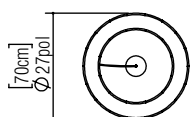

Referência: 1286.  
Linha: Cilíndrico  
Aplicação: Pendente  
Descrição: Pendente Anel Cilíndrico Ø70x12

Material: Lâmina Natural de Madeira, MDF e Acrílico Leitoso  
Peso (sem embalagem): 4,10kg/9,04lb

Comprimento do Cabo Elétrico: 160cm/63pol

1:50