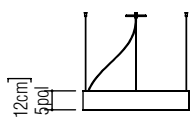

Referência: 1286.  
Linha: Cilíndrico  
Aplicação: Pendente  
Descrição: Pendente Anel Cilíndrico Ø70x12

Material: Lâmina Natural de Madeira, MDF e Acrílico Leitoso  
Peso (sem embalagem): 4,10kg/9,04lb

Comprimento do Cabo Elétrico: 160cm/63pol

1:50