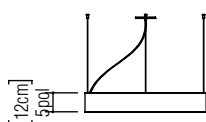

1:50

Opções de Acabamentos:

	01 Pinus		25 Branco Furta Cor
	02 Café		26 Rosa Chá
	04 Tabaco		27 Ouro
	06 Imbuia		28 Prata
	07 Branco		29 Azul Petróleo
	09 Louro Freijó		30 Verde Oliva
	12 Teca		31 Vermelho Ferrari
	13 Verde Azulado		32 Cobre
	15 Cappuccino		33 Bronze
	18 Nogueira		34 Bétula
	22 Preto Brilho		36 Verde Esmeralda
	24 Marsala		37 Coral