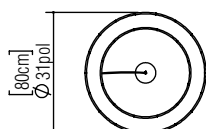

Referência: 1221CO.
Linha: Cilíndrica
Aplicação: Pendente
Descrição: Pendente Anel Cilíndrico com Cobre Ø80x12

Material: Lâmina Natural de Madeira, MDF e Acrílico Leitoso
Peso (sem embalagem): 5,21kg/11,49lb

Comprimento do Cabo Elétrico: 160cm/63pol

1:50

Opções de Acabamentos:

	01 Pinus		25 Branco Furta Cor
	02 Café		26 Rosa Chá
	04 Tabaco		27 Ouro
	06 Imbuia		28 Prata
	07 Branco		29 Azul Petróleo
	09 Louro Freijó		30 Verde Oliva
	12 Teca		31 Vermelho Ferrari
	13 Verde Azulado		32 Cobre
	15 Cappuccino		33 Bronze
	18 Nogueira		34 Bétula
	22 Preto Brilho		36 Verde Esmeralda
	24 Marsala		37 Coral