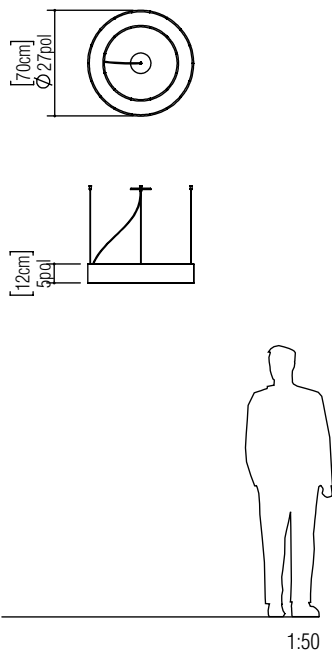

Referência: 1286CO.  
Linha: Cilíndrico  
Aplicação: Pendente  
Descrição: Pendente Anel Cilíndrico com Cobre Ø70x12

Material: Lâmina Natural de Madeira, MDF e Acrílico Leitoso  
Peso (sem embalagem): 4,10kg/9,04lb

Comprimento do Cabo Elétrico: 160cm/63pol