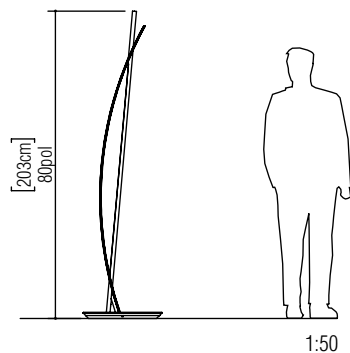

Referência: 3015.
Linha: Clean
Aplicação: Coluna
Descrição: Coluna Jangada 52x203x30

Material: Lâmina Natural de Madeira, MDF e Pedra Natural
Peso (sem embalagem): 12,00kg/26,45lb

Tipo de Lâmpada: Fita de LED Integrada
1 Driver incluso, alojado na luminária
Não dimerizável

Temperatura de Cor: 2700K
IRC: 90
Fluxo Luminoso: 1000lm
Potência Total (W): 10W

Isolamento: Classe II
Tensão de Entrada (VAC): 110 ~ 220V
Frequência de Entrada (Hz): 60 Hz

Comprimento do Cabo Elétrico: 300cm/118pol