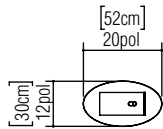

Referência: 3015.
Linha: Clean
Aplicação: Coluna
Descrição: Coluna Jangada 52x203x30

Material: Lâmina Natural de Madeira, MDF e Pedra Natural
Peso (sem embalagem): 12,00kg/26,45lb

Tipo de Lâmpada: Fita de LED Integrada
1 Driver incluso, alojado na luminária
Não dimerizável

Temperatura de Cor: 2700K
IRC: 90
Fluxo Luminoso: 1000lm
Potência Total (W): 10W

Isolamento: Classe II
Tensão de Entrada (VAC): 110 ~ 220V
Frequência de Entrada (Hz): 60 Hz

Comprimento do Cabo Elétrico: 300cm/118pol