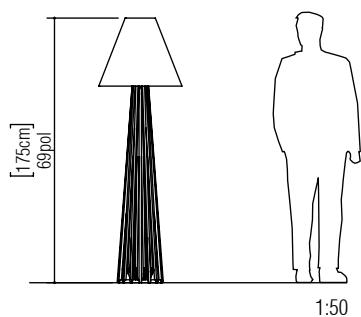

Referência: 361.
Linha: Ripada
Aplicação: Coluna
Descrição: Coluna Cônica Ripada com Cúpula Cônica Ø55x175

Material: Lâmina Natural de Madeira, MDF e Cúpula de Linho
Peso (sem embalagem): 5,45kg/12,02lb

Tipo de Lâmpada: E-27
1x 25W (max. cada)
Fluorescente ou LED
Lâmpada não inclusa
Temperatura de Cor: Dependente da lâmpada
IRC: Dependente da lâmpada
Fluxo Luminoso: Dependente da lâmpada

Isolamento: Classe II
Tensão de Entrada (VAC): 110 - 277V
Frequência de Entrada (Hz): 60 Hz

Comprimento do Cabo Elétrico: 300cm/118pol

Opções de Acabamentos:

	02 Café		25 Branco Furta Cor
	04 Tabaco		26 Rosa Chá
	06 Imbuia		27 Ouro
	07 Branco		28 Prata
	09 Louro Freijó		29 Azul Petróleo
	12 Teca		30 Verde Oliva
	13 Verde Azulado		31 Vermelho Ferrari
	15 Cappuccino		32 Cobre
	18 Nogueira		33 Bronze
	22 Preto Brilho		34 Bétula
	24 Marsala		