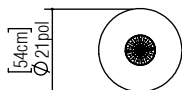

Opções de Acabamentos:

	02 Café		25 Branco Furta Cor
	04 Tabaco		26 Rosa Chá
	06 Imbuia		27 Ouro
	07 Branco		28 Prata
	09 Louro Freijó		29 Azul Petróleo
	12 Teca		30 Verde Oliva
	13 Verde Azulado		31 Vermelho Ferrari
	15 Cappuccino		32 Cobre
	18 Nogueira		33 Bronze
	22 Preto Brilho		34 Bétula
	24 Marsala