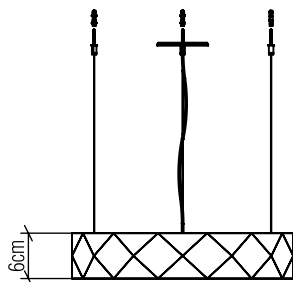

OPÇÕES DE ACABAMENTO

02
PRETO FOSCO

06
IMBUÍIA

07
BRANCO

09
LOURO FREIJÓ

12
TECA

15
CAPPUCCINO

18
NOGUEIRA

25
BRANCO FURTA COR

27
OURO

30
VERDE OLIVA

33
BRONZE

34
MAPLE

38
PALHA

39
CHUMBO

40
AZUL CETIM

43
FREIJÓ CATEDRAL