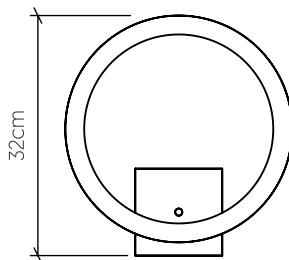

02
PRETO FOSCO

06
IMBUIA

07
BRANCO

09
LOURO FREIJÓ

12
TECA

15
CAPPUCCINO

18
NOGUEIRA

25
BRANCO FURTA COR

27
OURO

30
VERDE OLIVA

33
BRONZE

34
MAPLE

38
PALHA

39
CHUMBO

40
AZUL CETIM

43
FREIJÓ CATEDRAL