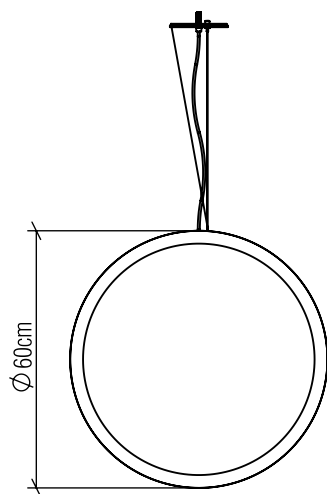

OPÇÕES DE ACABAMENTO

02
PRETO FOSCO

06
IMBUÍIA

07
BRANCO

09
LOURO FREIJÓ

12
TECA

15
CAPPUCCINO

18
NOGUEIRA

25
BRANCO FURTA COR

27
OURO

30
VERDE OLIVA

33
BRONZE

34
MAPLE

38
PALHA

39
CHUMBO

40
AZUL CETIM

43
FREIJÓ CATEDRAL