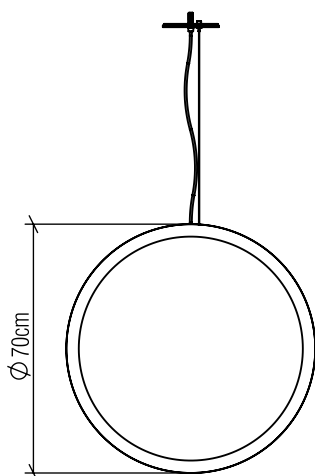

OPÇÕES DE ACABAMENTO

02
PRETO FOSCO

06
IMBUÍIA

07
BRANCO

09
LOURO FREIJÓ

12
TECA

15
CAPPUCCINO

18
NOGUEIRA

25
BRANCO FURTA COR

27
OURO

30
VERDE OLIVA

33
BRONZE

34
MAPLE

38
PALHA

39
CHUMBO

40
AZUL CETIM

43
FREIJÓ CATEDRAL