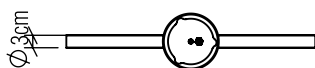

OPÇÕES DE ACABAMENTO

02
PRETO FOSCO