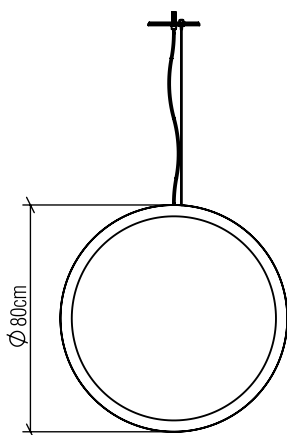

OPÇÕES DE ACABAMENTO

02
PRETO FOSCO

06
IMBUÍIA

07
BRANCO

09
LOURO FREIJÓ

12
TECA

15
CAPPUCCINO

18
NOGUEIRA

25
BRANCO FURTA COR

27
OURO

30
VERDE OLIVA

33
BRONZE

34
MAPLE

38
PALHA

39
CHUMBO

40
AZUL CETIM

43
FREIJÓ CATEDRAL