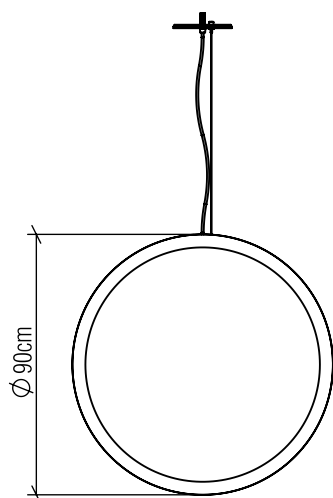

OPÇÕES DE ACABAMENTO

02
PRETO FOSCO

06
IMBUÍA

07
BRANCO

09
LOURO FREIJÓ

12
TEÇA

15
CAPPUCCINO

18
NOGUEIRA

25
BRANCO FURTA COR

27
OURO

30
VERDE OLIVA

33
BRONZE

34
MAPLE

38
PALHA

39
CHUMBO

40
AZUL CETIM

43
FREIJÓ CATEDRAL