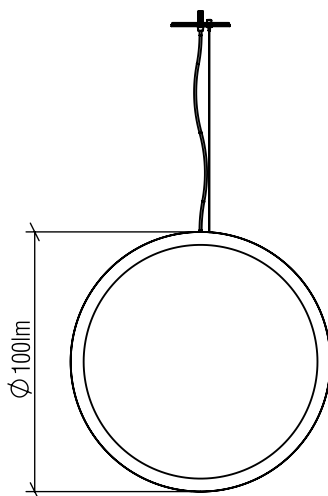

OPÇÕES DE ACABAMENTO

02
PRETO FOSCO

06
IMBUÍIA

07
BRANCO

09
LOURO FREIJÓ

12
TECA

15
CAPPUCCINO

18
NOGUEIRA

25
BRANCO FURTA COR

27
OURO

30
VERDE OLIVA

33
BRONZE

34
MAPLE

38
PALHA

39
CHUMBO

40
AZUL CETIM

43
FREIJÓ CATEDRAL