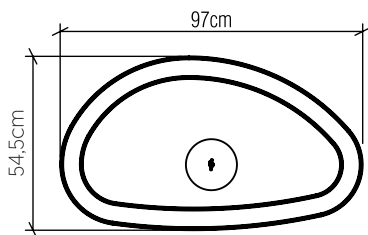

OPÇÕES DE ACABAMENTO

02
PRETO FOSCO

06
IMBUÍIA

07
BRANCO

09
LOURO FREIJÓ

12
TEÇA

15
CAPPUCCINO

18
NOGUEIRA

25
BRANCO FURTA COR

27
OURO

30
VERDE OLIVA

33
BRONZE

34
MAPLE

38
PALHA

39
CHUMBO

40
AZUL CETIM

43
FREIJÓ CATEDRAL