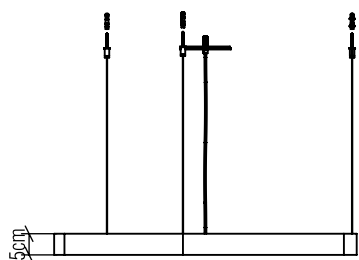

OPÇÕES DE ACABAMENTO

02
PRETO FOSCO

06
IMBUÍIA

07
BRANCO

09
LOURO FREIJÓ

12
TEÇA

15
CAPPUCCINO

18
NOGUEIRA

25
BRANCO FURTA COR

27
OURO

30
VERDE OLIVA

33
BRONZE

34
MAPLE

38
PALHA

39
CHUMBO

40
AZUL CETIM

43
FREIJÓ CATEDRAL