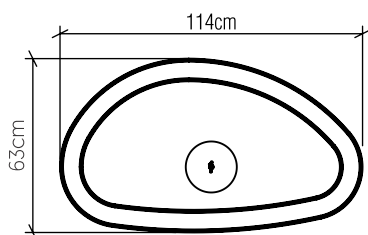

OPÇÕES DE ACABAMENTO

02
PRETO FOSCO

06
IMBUÍIA

07
BRANCO

09
LOURO FREIJÓ

12
TECA

15
CAPPUCCINO

18
NOGUEIRA

25
BRANCO FURTA COR

27
OURO

30
VERDE OLIVA

33
BRONZE

34
MAPLE

38
PALHA

39
CHUMBO

40
AZUL CETIM

43
FREIJÓ CATEDRAL