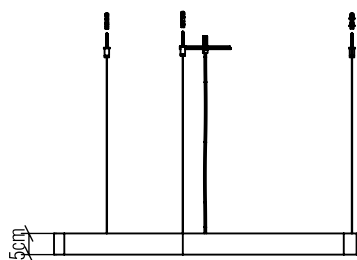

OPÇÕES DE ACABAMENTO

02
PRETO FOSCO

06
IMBUÍIA

07
BRANCO

09
LOURO FREIJÓ

12
TECA

15
CAPPUCCINO

18
NOGUEIRA

25
BRANCO FURTA COR

27
OURO

30
VERDE OLIVA

33
BRONZE

34
MAPLE

38
PALHA

39
CHUMBO

40
AZUL CETIM

43
FREIJÓ CATEDRAL