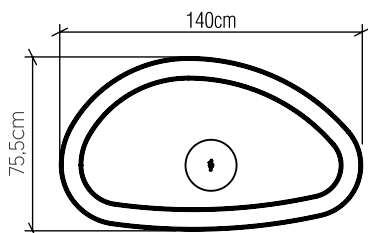

OPÇÕES DE ACABAMENTO

02
PRETO FOSCO

06
IMBUÍIA

07
BRANCO

09
LOURO FREIJÓ

12
TEÇA

15
CAPPUCCINO

18
NOGUEIRA

25
BRANCO FURTA COR

27
OURO

30
VERDE OLIVA

33
BRONZE

34
MAPLE

38
PALHA

39
CHUMBO

40
AZUL CETIM

43
FREIJÓ CATEDRAL