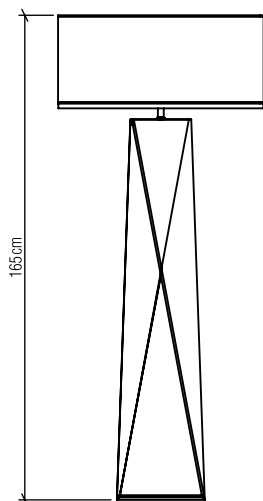

OPÇÕES DE ACABAMENTO

02
PRETO FOSCO

06
IMBUÍA

07
BRANCO

09
LOURO FREIJÓ

12
TEÇA

15
CAPPUCCINO

18
NOGUEIRA

25
BRANCO FURTA COR

27
OURO

30
VERDE OLIVA

33
BRONZE

34
MAPLE

38
PALHA

39
CHUMBO

40
AZUL CETIM

43
FREIJÓ CATEDRAL