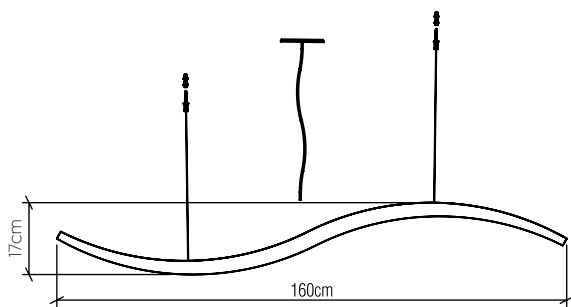

Material: Lâmina natural de madeira MDF acrílico

Peso:

Fita de LED integrada 1 unidade de driver alojado na caixa de junção

Temperatura de Cor: 2700K

CRI: 90

Fluxo Luminoso: 5662lm

Lumens Entregue: 2831lm

Potência Total: 48W

Tensão de Entrada: 110V - 277V

Frequência de Entrada: 60 Hz

Isolamento: Classe II

Limite Ajuste de Altura: 160cm/63in

OPÇÕES DE ACABAMENTO

02
PRETO FOSCO

06
IMBUIA

07
BRANCO