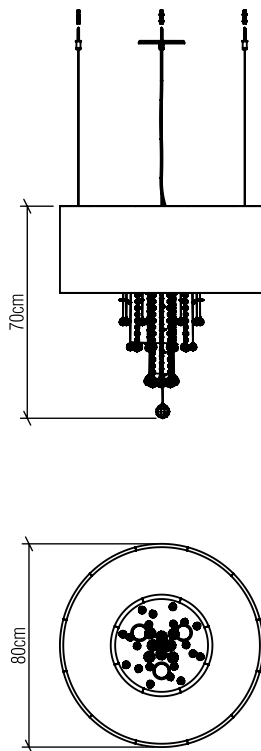

213C

E-27

Nome do Projeto:

Data:

Linha: Cilíndrica

Família: Pendente

Descrição: Pendente Accord Cristal 213C

Especificador(a)/Cliente:

Material: Lâmina natural de madeira MDF acrílico

Peso:

8x 25W (max. cada) Fluorescente ou LED 4x GU-10 Lâmpadas não inclusas

Temperatura de Cor: De acordo com a lâmpada

CRI: De acordo com a lâmpada

Fluxo Luminoso: De acordo com a lâmpada

Lumens Entregue: De acordo com a lâmpada

Potência Total: De acordo com a lâmpada

Tensão de Entrada: 110V - 277V

Frequência de Entrada: 60 Hz

Isolamento: Classe II

Limite Ajuste de Altura: 160cm/63in

OPÇÕES DE ACABAMENTO