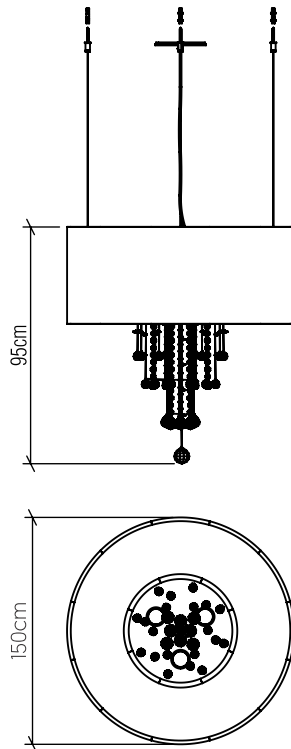

OPÇÕES DE ACABAMENTO

02
PRETO FOSCO

06
IMBUÍIA

07
BRANCO

09
LOURO FREIJÓ

12
TEÇA

15
CAPPUCCINO

18
NOGUEIRA

25
BRANCO FURTA COR

27
OURO

30
VERDE OLIVA

33
BRONZE

34
MAPLE

38
PALHA

39
CHUMBO

40
AZUL CETIM

43
FREIJÓ CATEDRAL