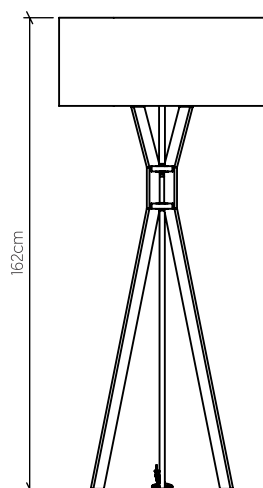

OPÇÕES DE ACABAMENTO

02
PRETO FOSCO

06
IMBUÍIA

07
BRANCO

09
LOURO FREIJÓ

12
TEÇA

15
CAPPUCCINO

18
NOGUEIRA

25
BRANCO FURTA COR

27
OURO

30
VERDE OLIVA

33
BRONZE

34
MAPLE

38
PALHA

39
CHUMBO

40
AZUL CETIM

43
FREIJÓ CATEDRAL