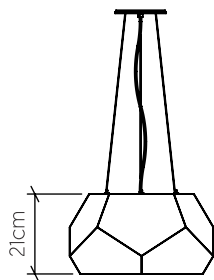

1226

E-27

Nome do Projeto:

Data:

Linha: Facetada

Família: Pendente

Descrição: Pendente Accord Facetado 1226

Especificador(a)/Cliente:

Material: Lâmina natural de madeira MDF acrílico

Peso:

1x 25W (max. cada) Fluorescente ou LED Lâmpada não inclusa

Temperatura de Cor: De acordo com a lâmpada

CRI: De acordo com a lâmpada

Fluxo Luminoso: De acordo com a lâmpada

Lumens Entregue: De acordo com a lâmpada

Potência Total: De acordo com a lâmpada

Tensão de Entrada: 110V - 277V

Frequência de Entrada: 60 Hz

Isolamento: Classe II

Limite Ajuste de Altura: 160cm/63in

OPÇÕES DE ACABAMENTO