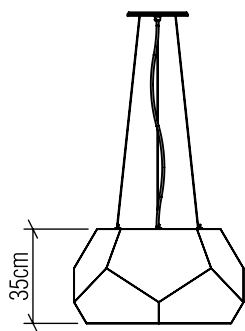

1227

E-27

Nome do Projeto:

Especificador(a)/Cliente:

Data:

Linha: Facetada

Família: Pendente

Descrição: Pendente Accord facetado 1227

Material: Lâmina natural de madeira MDF acrílico

Peso:

3x 25W (max. cada) Fluorescente ou LED Lâmpadas não inclusa

Temperatura de Cor: De acordo com a lâmpada

CRI: De acordo com a lâmpada

Fluxo Luminoso: De acordo com a lâmpada

Lumens Entregue: De acordo com a lâmpada

Potência Total: De acordo com a lâmpada

Tensão de Entrada: 110V - 277V

Frequência de Entrada: 60 Hz

Isolamento: Classe II

Limite Ajuste de Altura: 160cm/63in

OPÇÕES DE ACABAMENTO