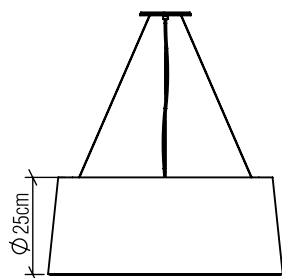

296

E-27

Nome do Projeto:

Data:

Linha: Cilíndrica

Família: Pendente

Descrição: Pendente Accord Cônico 296

Especificador(a)/Cliente:

Lumens Entregue: De acordo com a lâmpada

Potência Total: De acordo com a lâmpada

Tensão de Entrada: 110V - 277V

Frequência de Entrada: 60 Hz

Isolamento: Classe II

Limite Ajuste de Altura: 160cm/63in

OPÇÕES DE ACABAMENTO