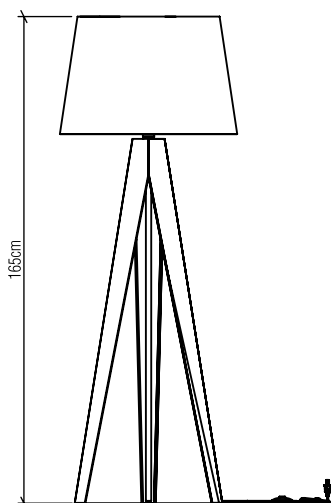

OPÇÕES DE ACABAMENTO

02
PRETO FOSCO

06
IMBUÍIA

07
BRANCO

09
LOURO FREIJÓ

12
TEÇA

15
CAPPUCCINO

18
NOGUEIRA

25
BRANCO FURTA COR

27
OURO

30
VERDE OLIVA

33
BRONZE

34
MAPLE

38
PALHA

39
CHUMBO

40
AZUL CETIM

43
FREIJÓ CATEDRAL