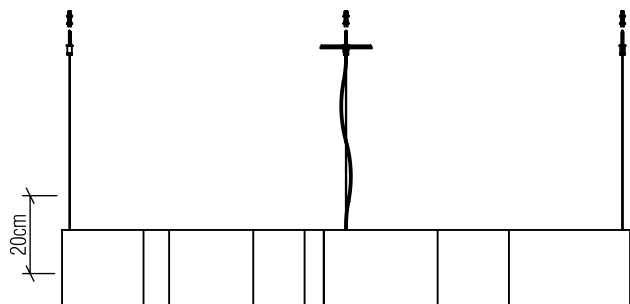

Material: Lâmina natural de madeira MDF Acrílico

Peso:

8x 25W (max. cada) Fluorescente ou LED Lâmpadas não inclusa

Temperatura de Cor: De acordo com a lâmpada

CRI: De acordo com a lâmpada

Fluxo Luminoso: De acordo com a lâmpada

Lumens Entregue: De acordo com a lâmpada

Potência Total: De acordo com a lâmpada

Tensão de Entrada: 110V - 277V

Frequência de Entrada: 60 Hz

Isolamento: Classe II

Limite Ajuste de Altura: 160cm/63in

OPÇÕES DE ACABAMENTO