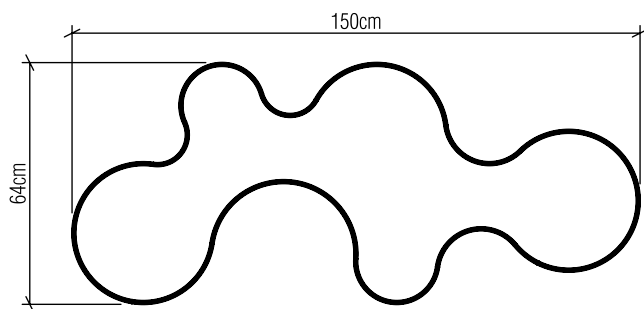

Lumens Entregue: De acordo com a lâmpada

Potência Total: De acordo com a lâmpada

Tensão de Entrada: 110V - 277V

Frequência de Entrada: 60 Hz

Isolamento: Classe II

Limite Ajuste de Altura: 160cm/63in

OPÇÕES DE ACABAMENTO