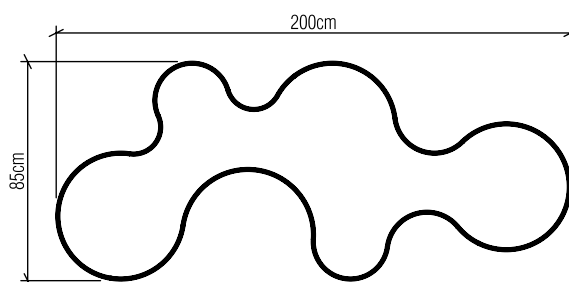

1258

E-27

Nome do Projeto:

Data:

Linha: Orgânica

Família: Pendente

Descrição: Pendente Accord orgânico 1258

Especificador(a)/Cliente:

Lumens Entregue: De acordo com a lâmpada

Potência Total: De acordo com a lâmpada

Tensão de Entrada: 110V - 277V

Frequência de Entrada: 60 Hz

Isolamento: Classe II

Limite Ajuste de Altura: 160cm/63in

OPÇÕES DE ACABAMENTO