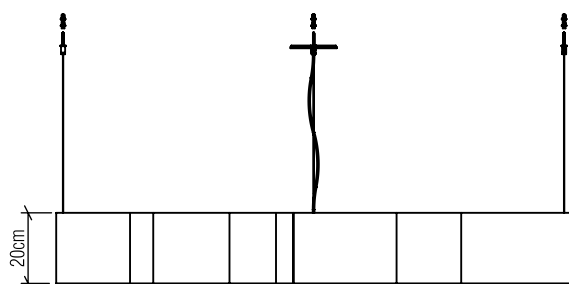

1258

E-27

Nome do Projeto:

Data:

Linha: Orgânica

Família: Pendente

Descrição: Pendente Accord orgânico 1258

Especificador(a)/Cliente:

Material: Lâmina natural de madeira MDF Acrílico

Peso:

14x 25W (max. cada) Fluorescente ou LED Lâmpadas não inclusa

Temperatura de Cor: De acordo com a lâmpada

CRI: De acordo com a lâmpada

Fluxo Luminoso: De acordo com a lâmpada

Lumens Entregue: De acordo com a lâmpada

Potência Total: De acordo com a lâmpada

Tensão de Entrada: 110V - 277V

Frequência de Entrada: 60 Hz

Isolamento: Classe II

Limite Ajuste de Altura: 160cm/63in

OPÇÕES DE ACABAMENTO