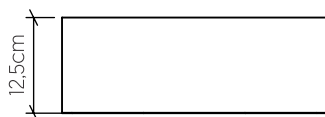

OPÇÕES DE ACABAMENTO

02
PRETO FOSCO

06
IMBUÍIA

07
BRANCO

09
LOURO FREIJÓ

12
TECA

15
CAPPUCCINO

18
NOGUEIRA

25
BRANCO FURTA COR

27
OURO

30
VERDE OLIVA

33
BRONZE

34
MAPLE

38
PALHA

39
CHUMBO

40
AZUL CETIM

43
FREIJÓ CATEDRAL