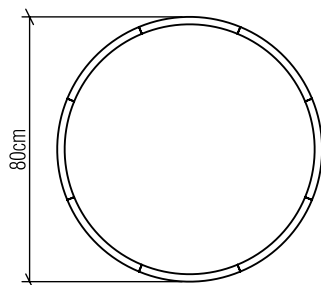

02
PRETO FOSCO

06
IMBUÍIA

07
BRANCO

09
LOURO FREIJÓ

12
TECA

15
CAPPUCCINO

18
NOGUEIRA

25
BRANCO FURTA COR

27
OURO

30
VERDE OLIVA

33
BRONZE

34
MAPLE

38
PALHA

39
CHUMBO

40
AZUL CETIM

43
FREIJÓ CATEDRAL