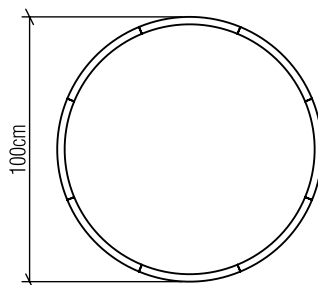

02
PRETO FOSCO

06
IMBUÍIA

07
BRANCO

09
LOURO FREIJÓ

12
TECA

15
CAPPUCCINO

18
NOGUEIRA

25
BRANCO FURTA COR

27
OURO

30
VERDE OLIVA

33
BRONZE

34
MAPLE

38
PALHA

39
CHUMBO

40
AZUL CETIM

43
FREIJÓ CATEDRAL