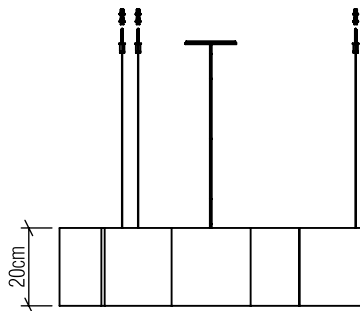

Material: Lâmina Natural de Madeira MDF, Acrílico

Peso:

5x 25W (max. cada) Fluorescente ou LED lâmpadas não inclusa

Temperatura de Cor: De acordo com a lâmpada

CRI: De acordo com a lâmpada

Fluxo Luminoso: De acordo com a lâmpada

Lumens Entregue: De acordo com a lâmpada 468lm

Potência Total: De acordo com a lâmpada

Tensão de Entrada: 110V - 277V

Frequência de Entrada: 60 Hz

Isolamento: Classe II

Limite Ajuste de Altura: 160cm/63in

OPÇÕES DE ACABAMENTO