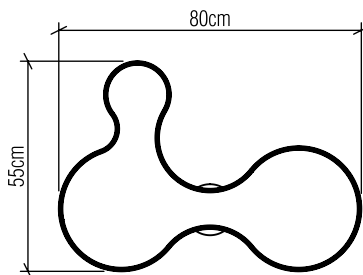

Material: Lâmina Natural de Madeira MDF, Acrílico

Peso:

5x 25W (max. cada) Fluorescente ou LED lâmpadas não inclusa

Temperatura de Cor: De acordo com a lâmpada

CRI: De acordo com a lâmpada

Fluxo Luminoso: De acordo com a lâmpada

Lumens Entregue: De acordo com a lâmpada 468lm

Potência Total: De acordo com a lâmpada

Tensão de Entrada: 110V - 277V

Frequência de Entrada: 60 Hz

Isolamento: Classe II

Limite Ajuste de Altura: 160cm/63in

OPÇÕES DE ACABAMENTO