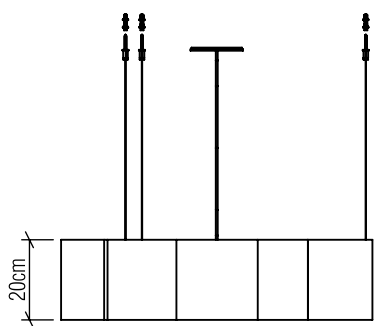

Material: Lâmina Natural de Madeira MDF, Acrílico

Peso:

7x 25W (max. cada) Fluorescente ou LED lâmpadas não inclusa

Temperatura de Cor: De acordo com a lâmpada

CRI: De acordo com a lâmpada

Fluxo Luminoso: De acordo com a lâmpada

Lumens Entregue: De acordo com a lâmpada 468lm

Potência Total: De acordo com a lâmpada

Tensão de Entrada: 110V - 277V

Frequência de Entrada: 60 Hz

Isolamento: Classe II

Limite Ajuste de Altura: 160cm/63in

OPÇÕES DE ACABAMENTO