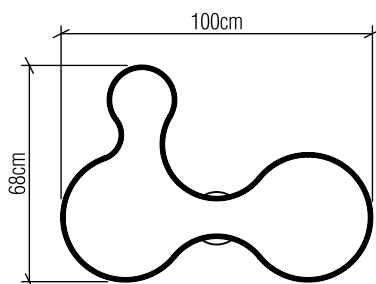

Material: Lâmina Natural de Madeira MDF, Acrílico

Peso:

7x 25W (max. cada) Fluorescente ou LED lâmpadas não inclusa

Temperatura de Cor: De acordo com a lâmpada

CRI: De acordo com a lâmpada

Fluxo Luminoso: De acordo com a lâmpada

Lumens Entregue: De acordo com a lâmpada 468lm

Potência Total: De acordo com a lâmpada

Tensão de Entrada: 110V - 277V

Frequência de Entrada: 60 Hz

Isolamento: Classe II

Limite Ajuste de Altura: 160cm/63in

OPÇÕES DE ACABAMENTO