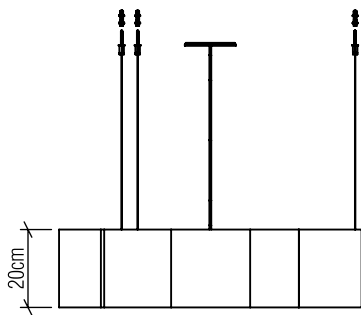

OPÇÕES DE ACABAMENTO

02
PRETO FOSCO

06
IMBUÍA

07
BRANCO

09
LOURO FREIJÓ

12
TEÇA

15
CAPPUCCINO

18
NOGUEIRA

25
BRANCO FURTA COR

27
OURO

30
VERDE OLIVA

33
BRONZE

34
MAPLE

38
PALHA

39
CHUMBO

40
AZUL CETIM

43
FREIJÓ CATEDRAL