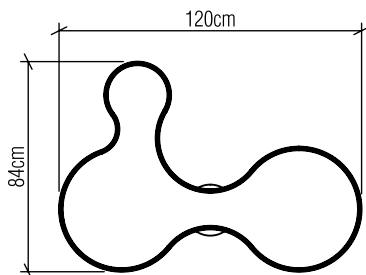

OPÇÕES DE ACABAMENTO

02
PRETO FOSCO

06
IMBUÍA

07
BRANCO

09
LOURO FREIJÓ

12
TEÇA

15
CAPPUCCINO

18
NOGUEIRA

25
BRANCO FURTA COR

27
OURO

30
VERDE OLIVA

33
BRONZE

34
MAPLE

38
PALHA

39
CHUMBO

40
AZUL CETIM

43
FREIJÓ CATEDRAL