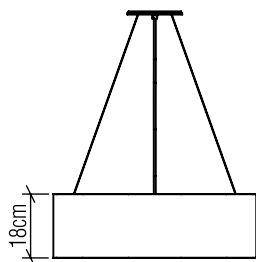

OPÇÕES DE ACABAMENTO

02
PRETO FOSCO

06
IMBUÍIA

07
BRANCO

09
LOURO FREIJÓ

12
TEÇA

15
CAPPUCCINO

18
NOGUEIRA

25
BRANCO FURTA COR

27
OURO

30
VERDE OLIVA

33
BRONZE

34
MAPLE

38
PALHA

39
CHUMBO

40
AZUL CETIM

43
FREIJÓ CATEDRAL