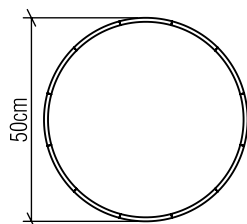

OPÇÕES DE ACABAMENTO

02
PRETO FOSCO

06
IMBUÍIA

07
BRANCO

09
LOURO FREIJÓ

12
TEÇA

15
CAPPUCCINO

18
NOGUEIRA

25
BRANCO FURTA COR

27
OURO

30
VERDE OLIVA

33
BRONZE

34
MAPLE

38
PALHA

39
CHUMBO

40
AZUL CETIM

43
FREIJÓ CATEDRAL