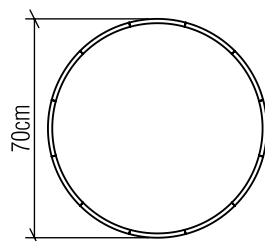

Material: Lâmina natural de madeira MDF, Acrílico

Peso:

6x 25W (max. cada) Fluorescente ou LED lâmpadas não inclusa

Temperatura de Cor: De acordo com a lâmpada

CRI: De acordo com a lâmpada

Fluxo Luminoso: De acordo com a lâmpada

Lumens Entregue: De acordo com a lâmpada

Potência Total: De acordo com a lâmpada

Tensão de Entrada: 110V - 277V

Frequência de Entrada: 60 Hz

Isolamento: Classe II

Limite Ajuste de Altura: 160cm/63in

OPÇÕES DE ACABAMENTO