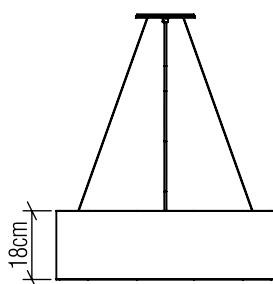

1038

E-27

Nome do Projeto:

Data:

Linha: Cilíndrica

Família: Pendente

Descrição: Pendente Accord Cilíndrico 1038

Especificador(a)/Cliente:

Material: Lâmina natural de madeira MDF, Acrílico

Peso:

6x 25W (max. cada) Fluorescente ou LED lâmpadas não inclusa

Temperatura de Cor: De acordo com a lâmpada

CRI: De acordo com a lâmpada

Fluxo Luminoso: De acordo com a lâmpada

Lumens Entregue: De acordo com a lâmpada

Potência Total: De acordo com a lâmpada

Tensão de Entrada: 110V - 277V

Frequência de Entrada: 60 Hz

Isolamento: Classe II

Limite Ajuste de Altura: 160cm/63in

OPÇÕES DE ACABAMENTO