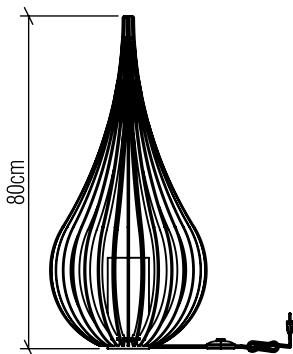

7021

E-27

Nome do Projeto:

Especificador(a)/Cliente:

Data:

Linha: Capadócia

Família: Abajur

Descrição: Abajur Accord Capadócia 7021

Material: Lâmina natural de madeira MDF tecido

Peso:

1x25W (max) Fluorescente ou LED lâmpada não inclusa

Temperatura de Cor: De acordo com a lâmpada

CRI: De acordo com a lâmpada

Fluxo Luminoso: De acordo com a lâmpada

## OPÇÕES DE ACABAMENTO

02  
PRETO FOSCO

06  
IMBUIA

07  
BRANCO

09  
LOURO FREIJÓ

12  
TEÇA

15  
CAPPUCCINO

18  
NOGUEIRA