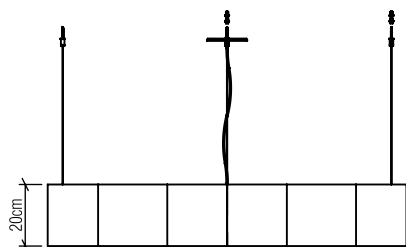

Material: Lâmina natural de Madeira MDF acrílico

Peso:

6x 25W (max. cada) Fluorescente ou LED lâmpadas não inclusa

Temperatura de Cor: De acordo com a lâmpada

CRI: De acordo com a lâmpada

Fluxo Luminoso: De acordo com a lâmpada

Lumens Entregue: De acordo com a lâmpada

Potência Total: De acordo com a lâmpada

Tensão de Entrada: 110V - 277V

Frequência de Entrada: 60 Hz

Isolamento: Classe II

Limite Ajuste de Altura: 160cm/63in

OPÇÕES DE ACABAMENTO