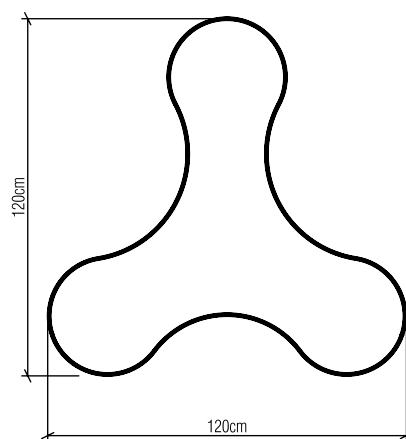

1222

E-27

Nome do Projeto:

Data:

Linha: Orgânica

Família: Pendente

Descrição: Pendente Accord orgânica 1222

Especificador(a)/Cliente:

Lumens Entregue: De acordo com a lâmpada

Potência Total: De acordo com a lâmpada

Tensão de Entrada: 110V - 277V

Frequência de Entrada: 60 Hz

Isolamento: Classe II

Limite Ajuste de Altura: 160cm/63in

OPÇÕES DE ACABAMENTO