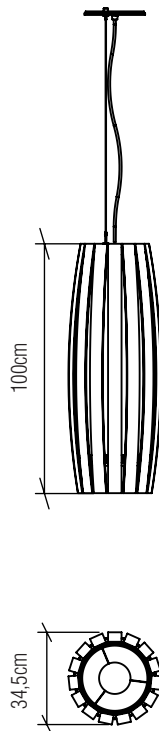

Ref. 305 | E-27

Linha: Barril  
Família: Pendente  
Descrição: Pendente Accord Barril - Ref. 305

Material: Lâmina natural de madeira / MDF / Tecido  
Peso (sem embalagem):

1x 25W (max. cada) Fluorescente ou LED lâmpadas não inclusa

Temperatura de Cor: De acordo com a lâmpada  
CRI: De acordo com a lâmpada  
Fluxo Luminoso: De acordo com a lâmpada  
Potência Total: De acordo com a lâmpada

Tensão de Entrada: 127 - 220V  
Frequência de Entrada: 60Hz  
Isolamento: Classe II

Limite Ajuste de Altura: 160cm/63in

## OPÇÕES DE ACABAMENTO

06  
IMBUÍIA

09  
LOURO FREIJÓ

12  
TECA

18  
NOGUEIRA

34  
MAPLE

43  
FREIJÓ CATEDRAL

44  
CARVÃO