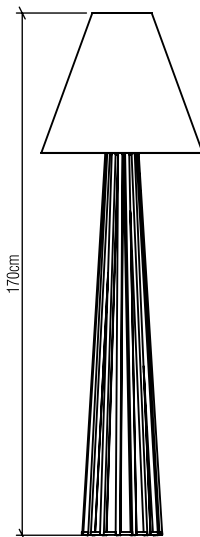

OPÇÕES DE ACABAMENTO

02
PRETO FOSCO

06
IMBUÍIA

07
BRANCO

09
LOURO FREIJÓ

12
TEÇA

15
CAPPUCCINO

18
NOGUEIRA

25
BRANCO FURTA COR

27
OURO

30
VERDE OLIVA

33
BRONZE

34
MAPLE

38
PALHA

39
CHUMBO

40
AZUL CETIM

43
FREIJÓ CATEDRAL