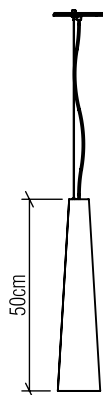

OPÇÕES DE ACABAMENTO

02
PRETO FOSCO

06
IMBUÍIA

07
BRANCO

09
LOURO FREIJÓ

12
TECA

15
CAPPUCCINO

18
NOGUEIRA

25
BRANCO FURTA COR

27
OURO

30
VERDE OLIVA

33
BRONZE

34
MAPLE

38
PALHA

39
CHUMBO

40
AZUL CETIM

43
FREIJÓ CATEDRAL