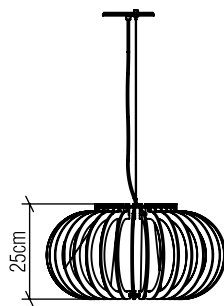

1217

E-27

Nome do Projeto:

Data:

Linha: Stecche di legno

Família: Pendente

Descrição: Pendente Accord Stecche Di Legno 1217

Especificador(a)/Cliente:

Material:

Peso:

1x 25W (max. cada) Fluorescente ou LED lâmpada não inclusa

Temperatura de Cor: De acordo com a lâmpada

CRI: De acordo com a lâmpada

Fluxo Luminoso: De acordo com a lâmpada

Lumens Entregue: De acordo com a lâmpada

Potência Total: De acordo com a lâmpada

Tensão de Entrada: 110V - 277V

Frequência de Entrada: 60 Hz

Isolamento: Classe II

Limite Ajuste de Altura: 160cn/63in

OPÇÕES DE ACABAMENTO

02
PRETO FOSCO

06
IMBUIA