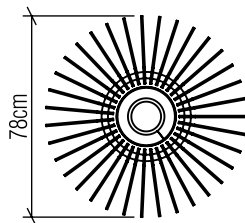

Material:

Peso:

1x 25W (max. cada) Fluorescente ou LED lâmpada não inclusa

Temperatura de Cor: De acordo com a lâmpada

CRI: De acordo com a lâmpada

Fluxo Luminoso: De acordo com a lâmpada

Lumens Entregue: De acordo com a lâmpada

Potência Total: De acordo com a lâmpada

Tensão de Entrada: 110V - 277V

Frequência de Entrada: 60 Hz

Isolamento: Classe II

Limite Ajuste de Altura: 160cn/63in

OPÇÕES DE ACABAMENTO

02
PRETO FOSCO

06
IMBUÍA