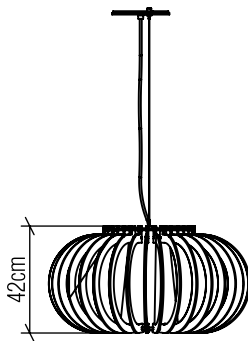

1185

E-27

Nome do Projeto:

Data:

Linha: Stecche di legno

Família: Pendente

Descrição: Pendente Accord Stecche di legno 1185

Especificador(a)/Cliente:

Material:

Peso:

1x 25W (max. cada) Fluorescente ou LED lâmpada não inclusa

Temperatura de Cor: De acordo com a lâmpada

CRI: De acordo com a lâmpada

Fluxo Luminoso: De acordo com a lâmpada

Lumens Entregue: De acordo com a lâmpada

Potência Total: De acordo com a lâmpada

Tensão de Entrada: 110V - 277V

Frequência de Entrada: 60 Hz

Isolamento: Classe II

Limite Ajuste de Altura: 160cn/63in

OPÇÕES DE ACABAMENTO

02
PRETO FOSCO

06
IMBUÍA