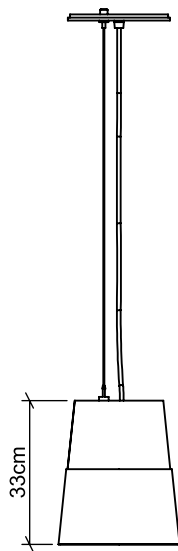

264

E-27

Nome do Projeto:

Data:

Linha Cônica

Família Pendente

Descrição Pendente Accord Cônico 264

Especificador(a)/Cliente:

Material Lâmina natural de madeira MDF acrílico

Peso:

1x 25W (max.) Fluorescente ou LED lâmpada não inclusa

Temperatura de Operação De acordo com a lâmpada

CR De acordo com a lâmpada

Fluxo Lumínico De acordo com a lâmpada

Lumens Entregues De acordo com a lâmpada

Potência Total De acordo com a lâmpada

Tensão de Entrada 127V - 277V

Frequência de Entrada 60Hz

Isolamento Classe II

Limite Ajuste de Altura 1,66m/63in

OPÇÕES DE ACABAMENTO