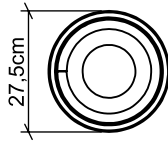

Lumens Entregues De acordo com a lâmpada

Potência Total De acordo com a lâmpada

Tensão de Entrada 127V - 277V

Frequência de Entrada 60Hz

Isolamento Classe II

Limite Ajuste de Altura 1,66m/63in

OPÇÕES DE ACABAMENTO