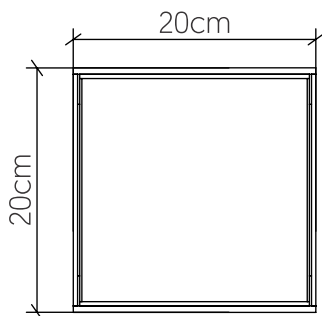

OPÇÕES DE ACABAMENTO

 02 PRETO FOSCO	 06 IMBUIA	 07 BRANCO
 09 LOURO FREIJÓ	 12 TECA	 15 CAPPUCCINO
 18 NOGUEIRA	 25 BRANCO FURTA COR	 27 OURO
 30 VERDE OLIVA	 33 BRONZE	 34 MAPLE
 38 PALHA	 39 CHUMBO	 40 AZUL CETIM
 43 FREIJÓ CATEDRAL