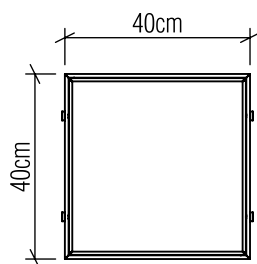

OPÇÕES DE ACABAMENTO

02
PRETO FOSCO

06
IMBUÍA

07
BRANCO

09
LOURO FREIJÓ

12
TECA

15
CAPPUCCINO

18
NOGUEIRA

25
BRANCO FURTA COR

27
OURO

30
VERDE OLIVA

33
BRONZE

34
MAPLE

38
PALHA

39
CHUMBO

40
AZUL CETIM

43
FREIJÓ CATEDRAL