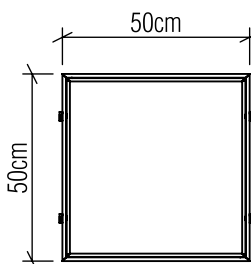

OPÇÕES DE ACABAMENTO

02
PRETO FOSCO

06
IMBUÍIA

07
BRANCO

09
LOURO FREIJÓ

12
TECA

15
CAPPUCCINO

18
NOGUEIRA

25
BRANCO FURTA COR

27
OURO

30
VERDE OLIVA

33
BRONZE

34
MAPLE

38
PALHA

39
CHUMBO

40
AZUL CETIM

43
FREIJÓ CATEDRAL