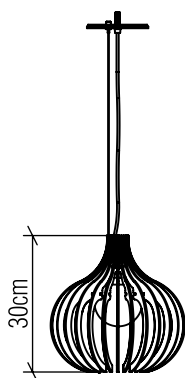

OPÇÕES DE ACABAMENTO

02
PRETO FOSCO

06
IMBUIA

07
BRANCO

09
LOURO FREIJÓ

12
TEÇA

15
CAPPUCCINO

18
NOGUEIRA

25
BRANCO FURTA COR

27
OURO

30
VERDE OLIVA

33
BRONZE

34
MAPLE

38
PALHA

39
CHUMBO

40
AZUL CETIM

43
FREIJÓ CATEDRAL