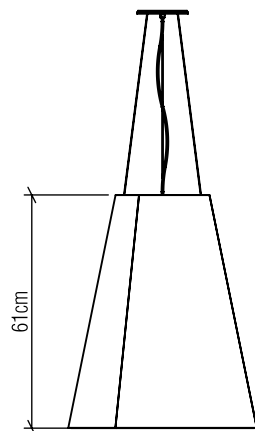

1146

E-27

Nome do Projeto:

Especificador(a)/Cliente:

Data:

Linha: Cônico

Família: Pendente

Descrição: Pendente Accord Cônico 1146

Material: Lâmina natural de madeira MDF acrílico

Peso:

3x 25W (max. cada) Fluorescente ou LED lâmpadas não inclusa

Temperatura de Cor: De acordo com a lâmpada

CRI: De acordo com a lâmpada

Fluxo Luminoso: De acordo com a lâmpada

Lumens Entregue: De acordo com a Lâmpada

Potência Total: De acordo com a Lâmpada

Tensão de Entrada: 110V - 277V

Frequência de Entrada: 60 Hz

Isolamento: Classe II

Limite Ajuste de Altura: 160cm/63in

OPÇÕES DE ACABAMENTO