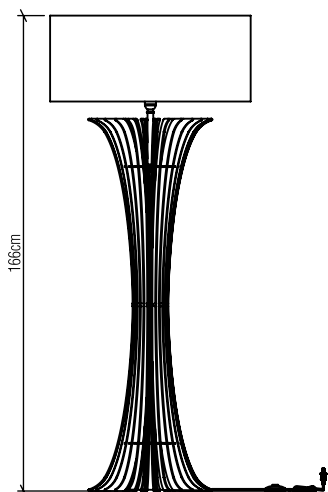

OPÇÕES DE ACABAMENTO

02
PRETO FOSCO

06
IMBUIA

07
BRANCO

09
LOURO FREIJÓ

12
TECA

15
CAPPUCCINO

18
NOGUEIRA

25
BRANCO FURTA COR

27
OURO

30
VERDE OLIVA

33
BRONZE

34
MAPLE

38
PALHA

39
CHUMBO

40
AZUL CETIM

43
FREIJÓ CATEDRAL